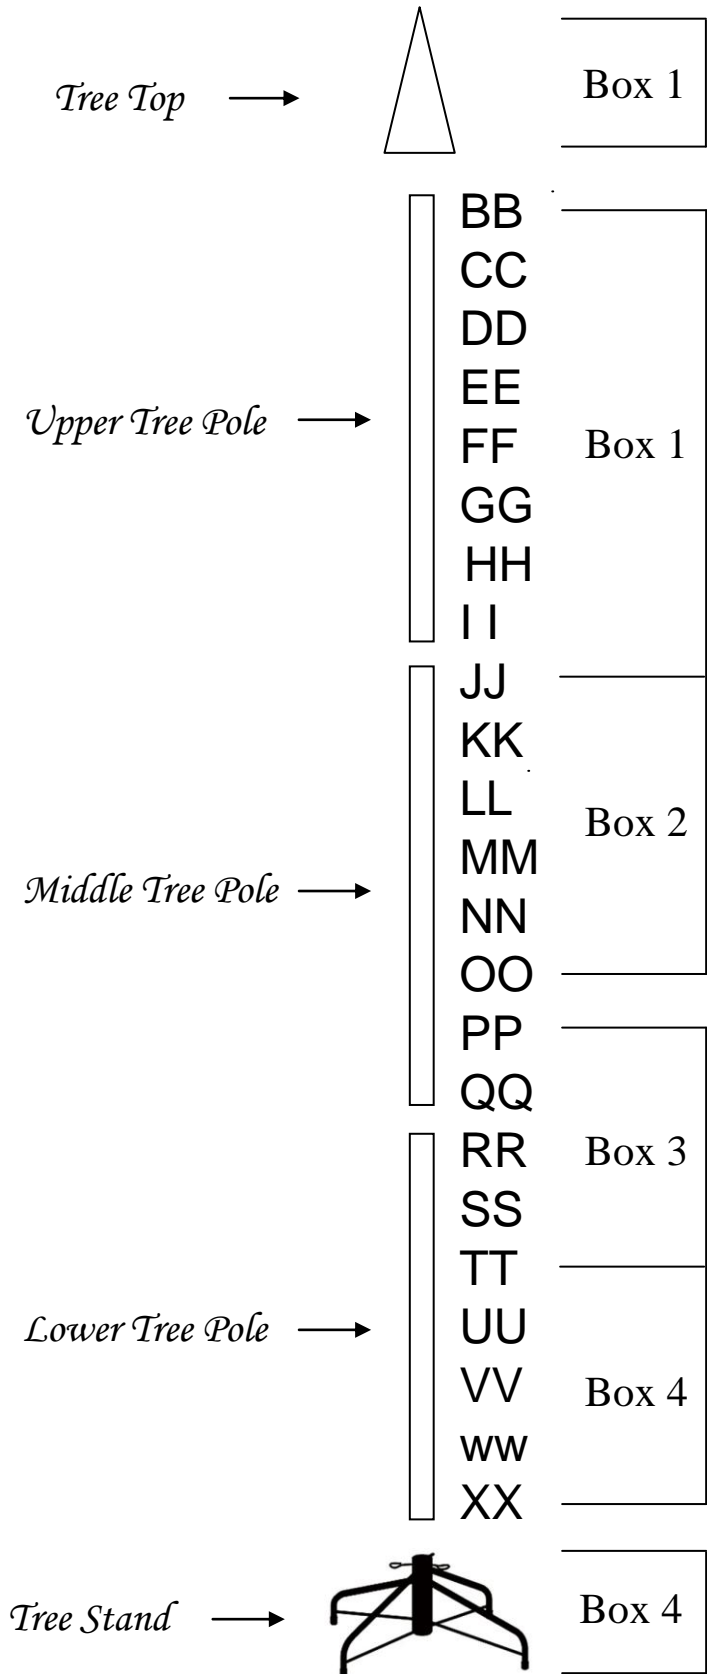

60360

12 FEET (360cm) MAES NOBLE HOOK TREE

TOTAL 4 INNER BOXES

Box 1

- 1 - *Tree Top*
- 3 - *Tree Poles*
- 6 - **BB** *Branches*
- 6 - **CC** *Branches*
- 6 - **DD** *Branches*
- 6 - **EE** *Branches*
- 6 - **FF** *Branches*
- 6 - **GG** *Branches*
- 6 - **HH** *Branches*
- 6 - **II** *Branches*
- 3 - **JJ** *Branches*

Box 2

- 3 - **JJ** *Branches*
- 6 - **KK** *Branches*
- 6 - **LL** *Branches*
- 6 - **MM** *Branches*
- 6 - **NN** *Branches*
- 6 - **OO** *Branches*

Box 3

- 6 - **PP** *Branches*
- 6 - **QQ** *Branches*
- 6 - **RR** *Branches*
- 6 - **SS** *Branches*
- 3 - **TT** *Branches*

Box 4

- 3 - **TT** *Branches*
- 6 - **UU** *Branches*
- 6 - **VV** *Branches*
- 6 - **WW** *Branches*
- 6 - **XX** *Branches*
- 1 - *Tree Stand*

TREE CONSTRUCTION SKETCH

This tree can be converted to an alternative

8.5 FEET (255cm) MAES NOBLE HOOK TREE

TREE PARTS REQUIRED

- 1 – *Tree Top*
- 2 – *Tree Poles*
- 6 – **BB** *Branches*
- 6 – **CC** *Branches*
- 6 – **DD** *Branches*
- 6 – **EE** *Branches*
- 6 – **FF** *Branches*
- 6 – **GG** *Branches*
- 6 – **HH** *Branches*
- 6 – **II** *Branches*
- 6 – **JJ** *Branches*
- 6 – **KK** *Branches*
- 6 – **LL** *Branches*
- 6 – **MM** *Branches*
- 6 – **NN** *Branches*
- 6 – **OO** *Branches*
- 6 – **PP** *Branches*
- 1 – *Tree Stand*