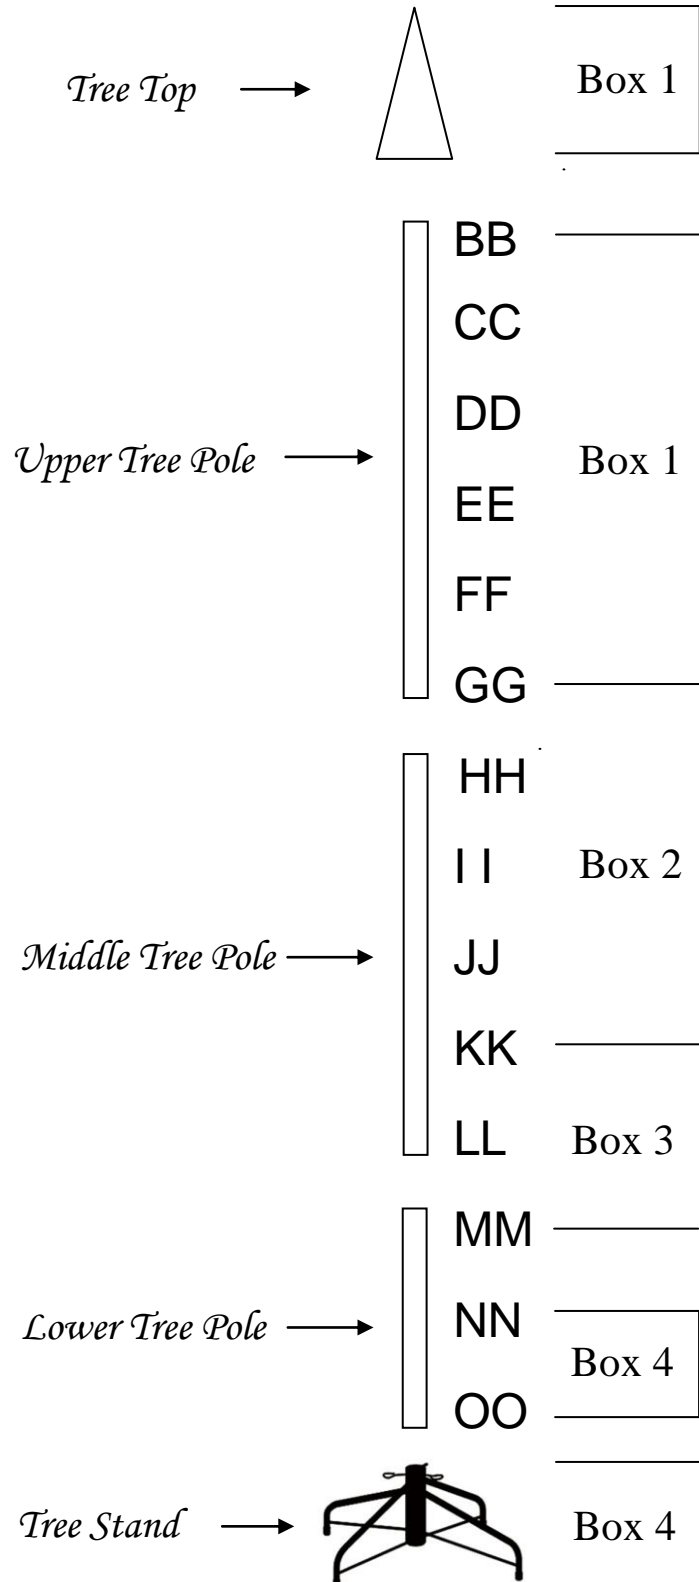

37809

9 FEET (270cm) SHIMMERING MOUNTAIN HOOK TREE

TOTAL 4 INNER BOXES

Box 1

- 1 - *Tree Top*
- 6 - **B B** *Branches*
- 6 - **C C** *Branches*
- 6 - **D D** *Branches*
- 6 - **E E** *Branches*
- 6 - **F F** *Branches*
- 4 - **G G** *Branches*

Box 2

- 2 - **G G** *Branches*
- 6 - **H H** *Branches*
- 6 - **I I** *Branches*
- 6 - **J J** *Branches*
- 3 - **K K** *Branches*

Box 3

- 3 - **K K** *Branches*
- 6 - **L L** *Branches*
- 6 - **M M** *Branches*

Box 4

- 6 - **N N** *Branches*
- 6 - **O O** *Branches*
- 3 - *Tree Poles*
- 1 - *Tree Stand*

TREE CONSTRUCTION SKETCH

This tree can be converted to an alternative

7 FEET (210cm) SHIMMERING MOUNTAIN HOOK TREE

TREE PARTS REQUIRED

- 1 - *Tree Top*
- 6 - **BB** *Branches*
- 6 - **CC** *Branches*
- 6 - **DD** *Branches*
- 6 - **EE** *Branches*
- 6 - **FF** *Branches*
- 6 - **GG** *Branches*
- 6 - **HH** *Branches*
- 6 - **II** *Branches*
- 6 - **JJ** *Branches*
- 2 - *Tree Poles*
- 1 - *Tree Stand*