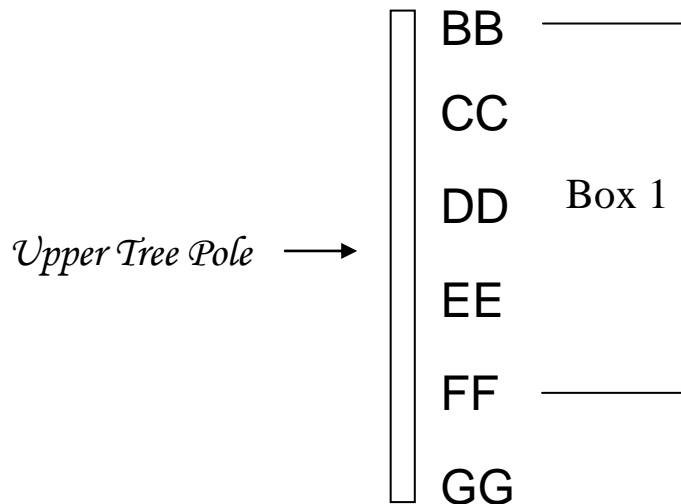

12399

9 FEET (270cm) SHIMMERING GALAXY TREE

TOTAL 4 INNER BOXES

Box 1

- 1 - *Tree Top*
- 6 - **B B** *Branches*
- 6 - **C C** *Branches*
- 6 - **D D** *Branches*
- 6 - **E E** *Branches*
- 3 - **F F** *Branches*

Box 2

- 3 - **F F** *Branches*
- 6 - **G G** *Branches*
- 6 - **H H** *Branches*
- 6 - **I I** *Branches*

Box 3

- 6 - **J J** *Branches*
- 6 - **K K** *Branches*
- 6 - **L L** *Branches*

Box 4

- 6 - **M M** *Branches*
- 6 - **N N** *Branches*
- 3 - *Tree Poles*
- 1 - *Tree Stand*

TREE CONSTRUCTION SKETCH

This tree can be converted to an alternative

6.5 FEET (195cm) SHIMMERING GALAXY TREE

TREE PARTS REQUIRED

- 1 - *Tree Top*
- 6 - **BB** *Branches*
- 6 - **CC** *Branches*
- 6 - **DD** *Branches*
- 6 - **EE** *Branches*
- 6 - **FF** *Branches*
- 6 - **GG** *Branches*
- 6 - **HH** *Branches*
- 6 - **II** *Branches*
- 6 - **JJ** *Branches*
- 2 - *Tree Poles*
- 1 - *Tree Stand*