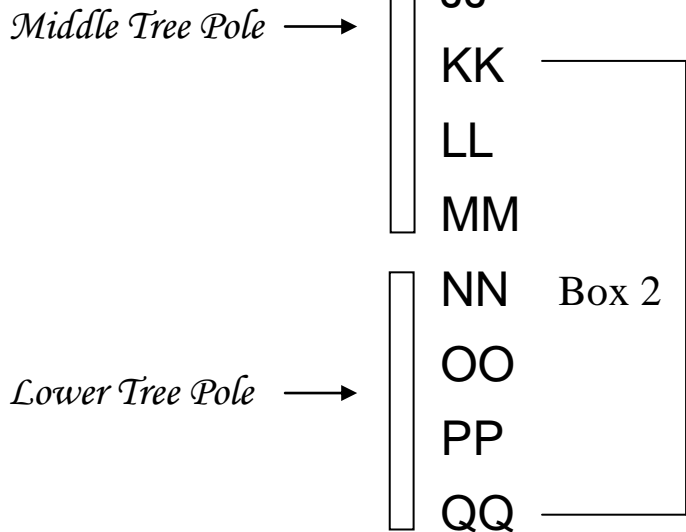

12389

9 FEET (270cm) SLIM CHRISTMAS HOOK TREE

TOTAL 2 INNER BOXES

Box 1

- 1 - *Tree Top*
- 3 - *Tree Poles*
- 6 - **B B** *Branches*
- 6 - **C C** *Branches*
- 6 - **D D** *Branches*
- 6 - **E E** *Branches*
- 6 - **F F** *Branches*
- 6 - **G G** *Branches*
- 6 - **H H** *Branches*
- 6 - **I I** *Branches*
- 6 - **J J** *Branches*

Box 2

- 6 - **K K** *Branches*
- 6 - **L L** *Branches*
- 6 - **M M** *Branches*
- 6 - **N N** *Branches*
- 6 - **O O** *Branches*
- 6 - **P P** *Branches*
- 6 - **Q Q** *Branches*
- 1 - *Tree Stand*

TREE CONSTRUCTION SKETCH

This tree can be converted to an alternative

6.5 FEET (195cm) SLIM CHRISTMAS HOOK TREE

TREE PARTS REQUIRED

- 1 - *Tree Top*
- 6 - **BB** *Branches*
- 6 - **CC** *Branches*
- 6 - **DD** *Branches*
- 6 - **EE** *Branches*
- 6 - **FF** *Branches*
- 6 - **GG** *Branches*
- 6 - **HH** *Branches*
- 6 - **II** *Branches*
- 6 - **JJ** *Branches*
- 6 - **KK** *Branches*
- 2 - *Tree Poles*
- 1 - *Tree Stand*