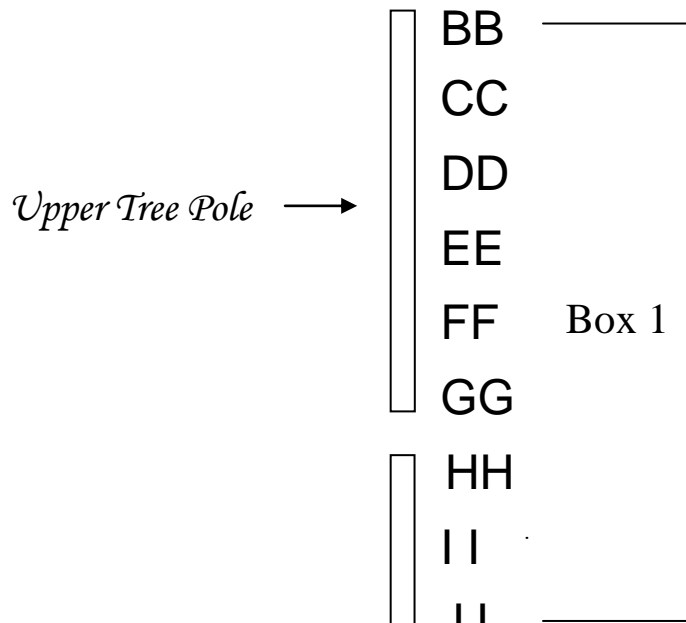

12389

9 FEET (270cm) SLIM CHRISTMAS HOOK TREE

TOTAL 2 INNER BOXES

Box 1

- 1 - *Tree Top*
- 3 - *Tree Poles*
- 6 - **B B** *Branches*
- 6 - **C C** *Branches*
- 6 - **D D** *Branches*
- 6 - **E E** *Branches*
- 6 - **F F** *Branches*
- 6 - **G G** *Branches*
- 6 - **H H** *Branches*
- 6 - **I I** *Branches*
- 6 - **J J** *Branches*

Box 2

- 6 - **K K** *Branches*
- 6 - **L L** *Branches*
- 6 - **M M** *Branches*
- 6 - **N N** *Branches*
- 6 - **O O** *Branches*
- 6 - **P P** *Branches*
- 6 - **Q Q** *Branches*
- 1 - *Tree Stand*

TREE CONSTRUCTION SKETCH

This tree can be converted to an alternative

6.5 FEET (195cm) SLIM CHRISTMAS HOOK TREE

TREE PARTS REQUIRED

- 1 - *Tree Top*
- 6 - **BB** *Branches*
- 6 - **CC** *Branches*
- 6 - **DD** *Branches*
- 6 - **EE** *Branches*
- 6 - **FF** *Branches*
- 6 - **GG** *Branches*
- 6 - **HH** *Branches*
- 6 - **II** *Branches*
- 6 - **JJ** *Branches*
- 6 - **KK** *Branches*
- 2 - *Tree Poles*
- 1 - *Tree Stand*

TREE CONSTRUCTION SKETCH